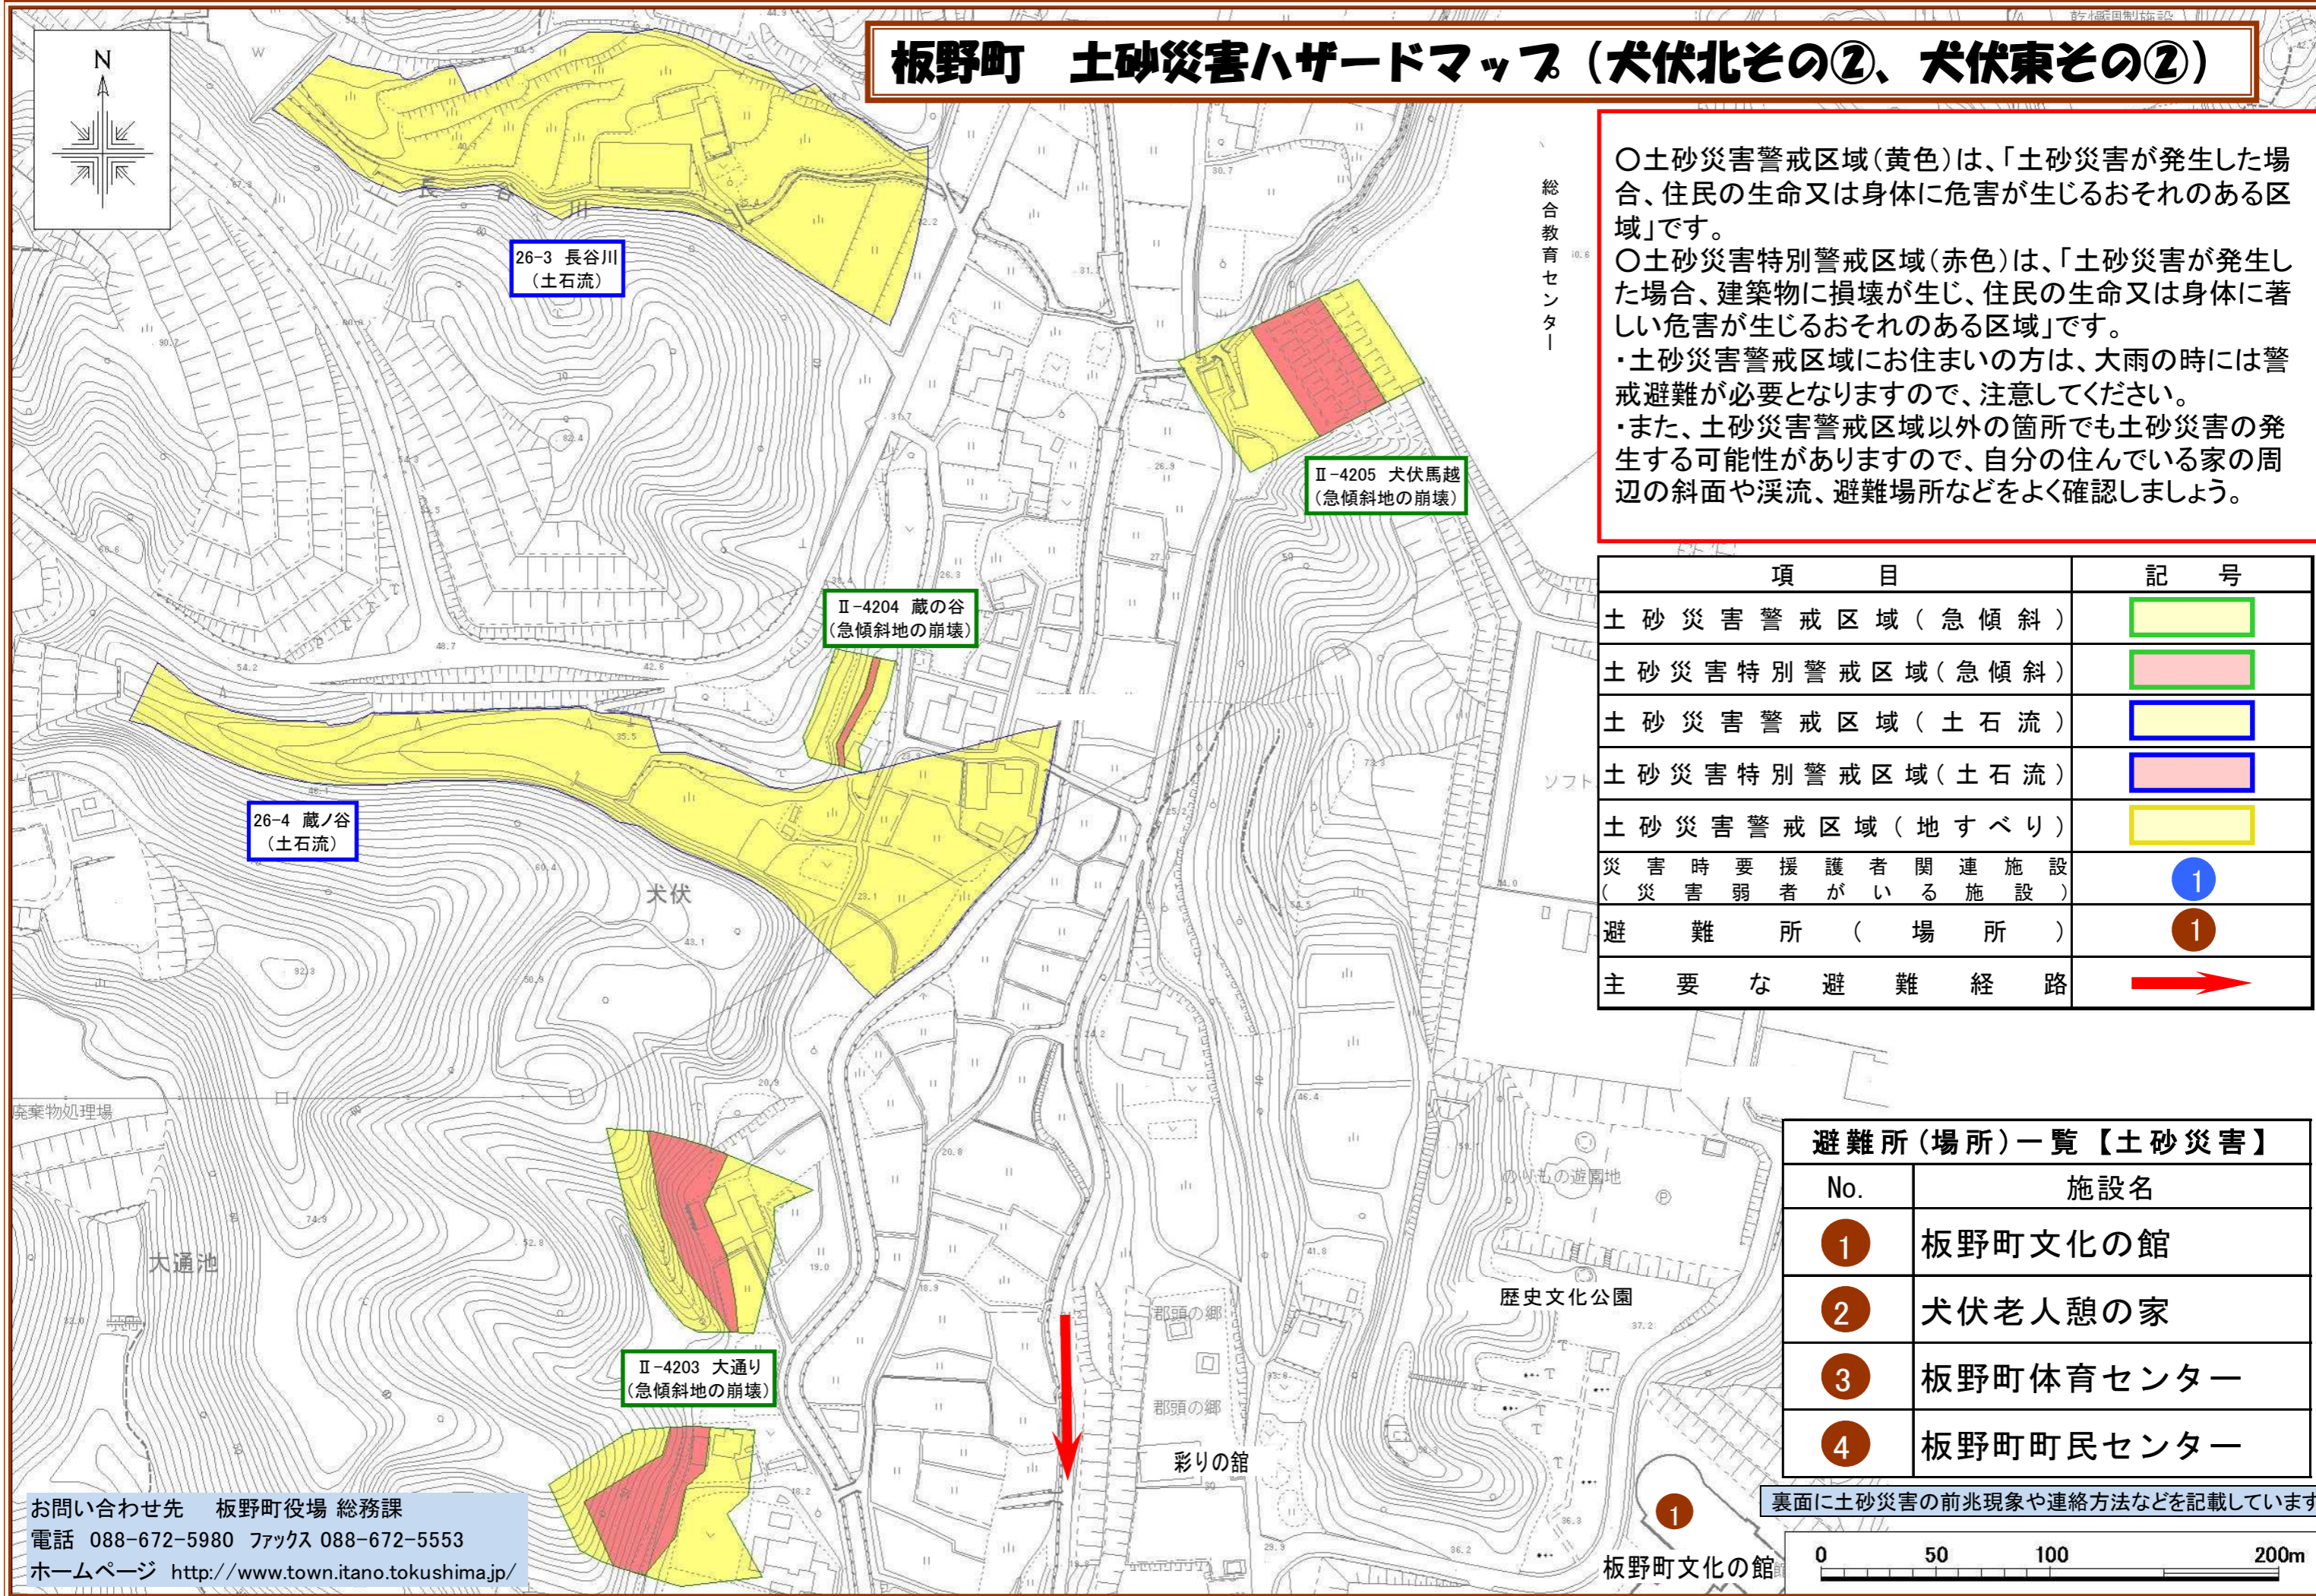

板野町 土砂災害ハザードマップ (犬伏北その②、犬伏東その②)

総合教育センター

○土砂災害警戒区域(黄色)は、「土砂災害が発生した場合、住民の生命又は身体に危害が生じるおそれのある区域」です。
 ○土砂災害特別警戒区域(赤色)は、「土砂災害が発生した場合、建築物に損壊が生じ、住民の生命又は身体に著しい危害が生じるおそれのある区域」です。
 ・土砂災害警戒区域にお住まいの方は、大雨の時には警戒避難が必要となりますので、注意してください。
 ・また、土砂災害警戒区域以外の箇所でも土砂災害の発生する可能性がありますので、自分の住んでいる家の周辺の斜面や溪流、避難場所などをよく確認しましょう。

項目	記号
土砂災害警戒区域(急傾斜)	
土砂災害特別警戒区域(急傾斜)	
土砂災害警戒区域(土石流)	
土砂災害特別警戒区域(土石流)	
土砂災害警戒区域(地すべり)	
災害時要援護者関連施設(災害弱者がいる施設)	
避難所(場所)	
主要な避難経路	

No.	施設名
	板野町文化の館
	犬伏老人憩の家
	板野町体育センター
	板野町町民センター

裏面に土砂災害の前兆現象や連絡方法などを記載しています