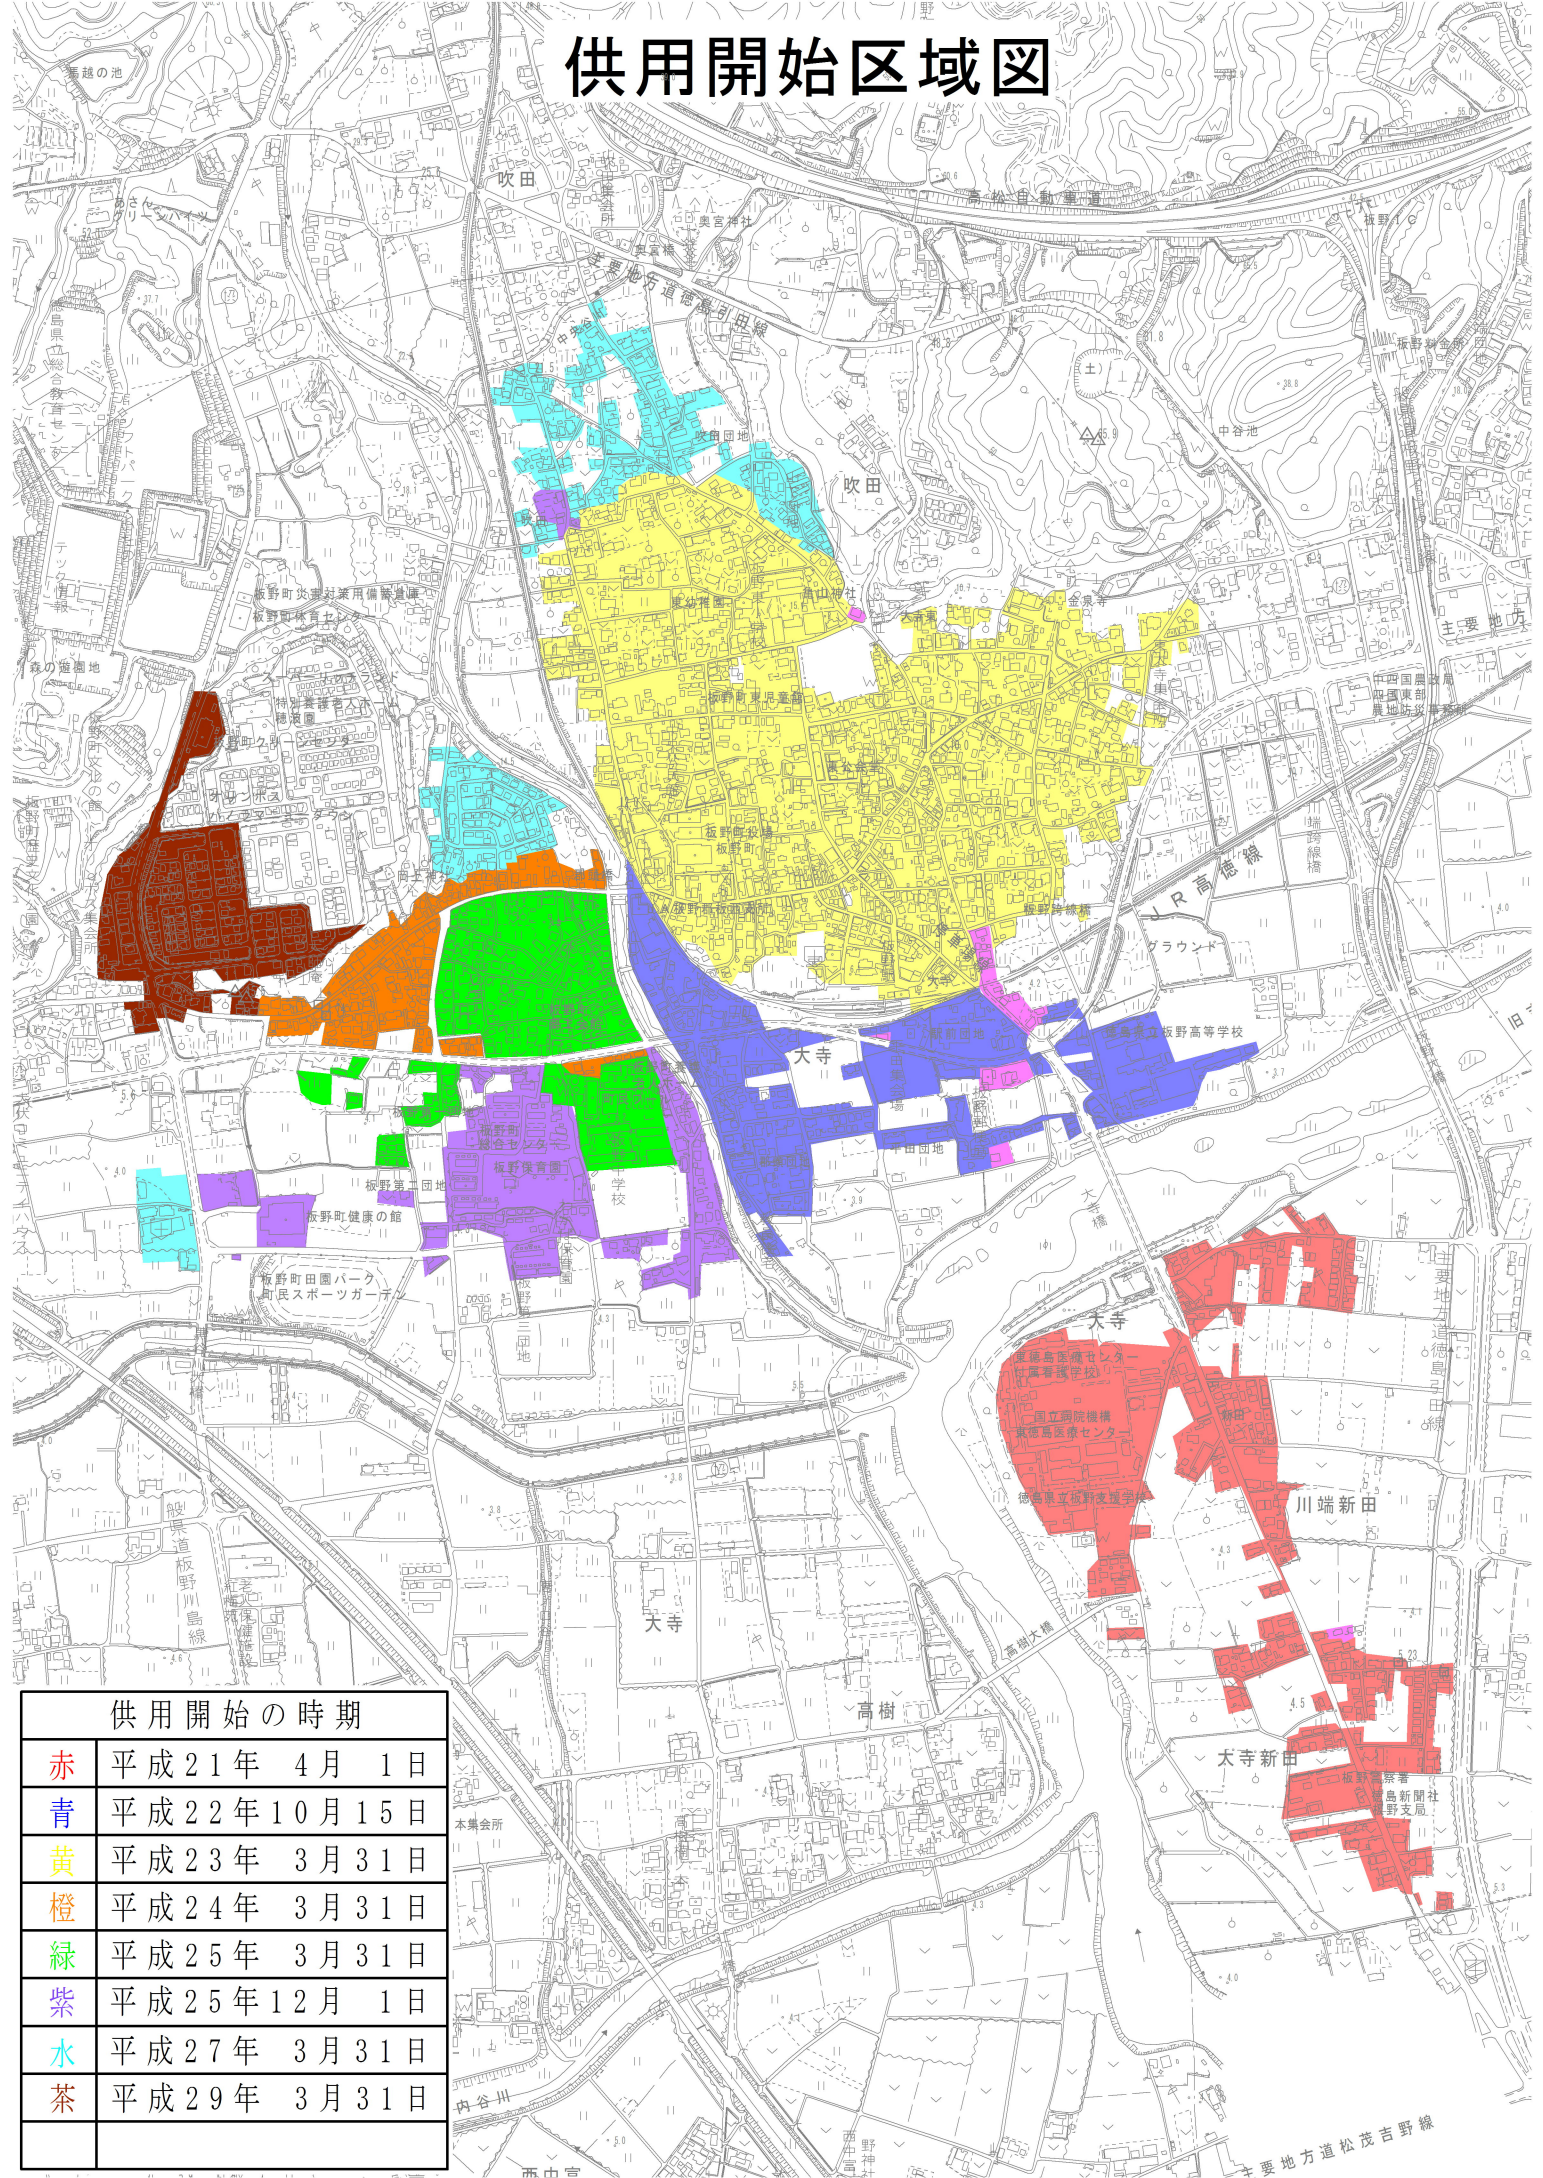

供用開始区域図

供用開始の時期	
赤	平成21年 4月 1日
青	平成22年10月15日
黄	平成23年 3月31日
橙	平成24年 3月31日
緑	平成25年 3月31日
紫	平成25年12月 1日
水	平成27年 3月31日
茶	平成29年 3月31日

主要地方道松茂吉野線