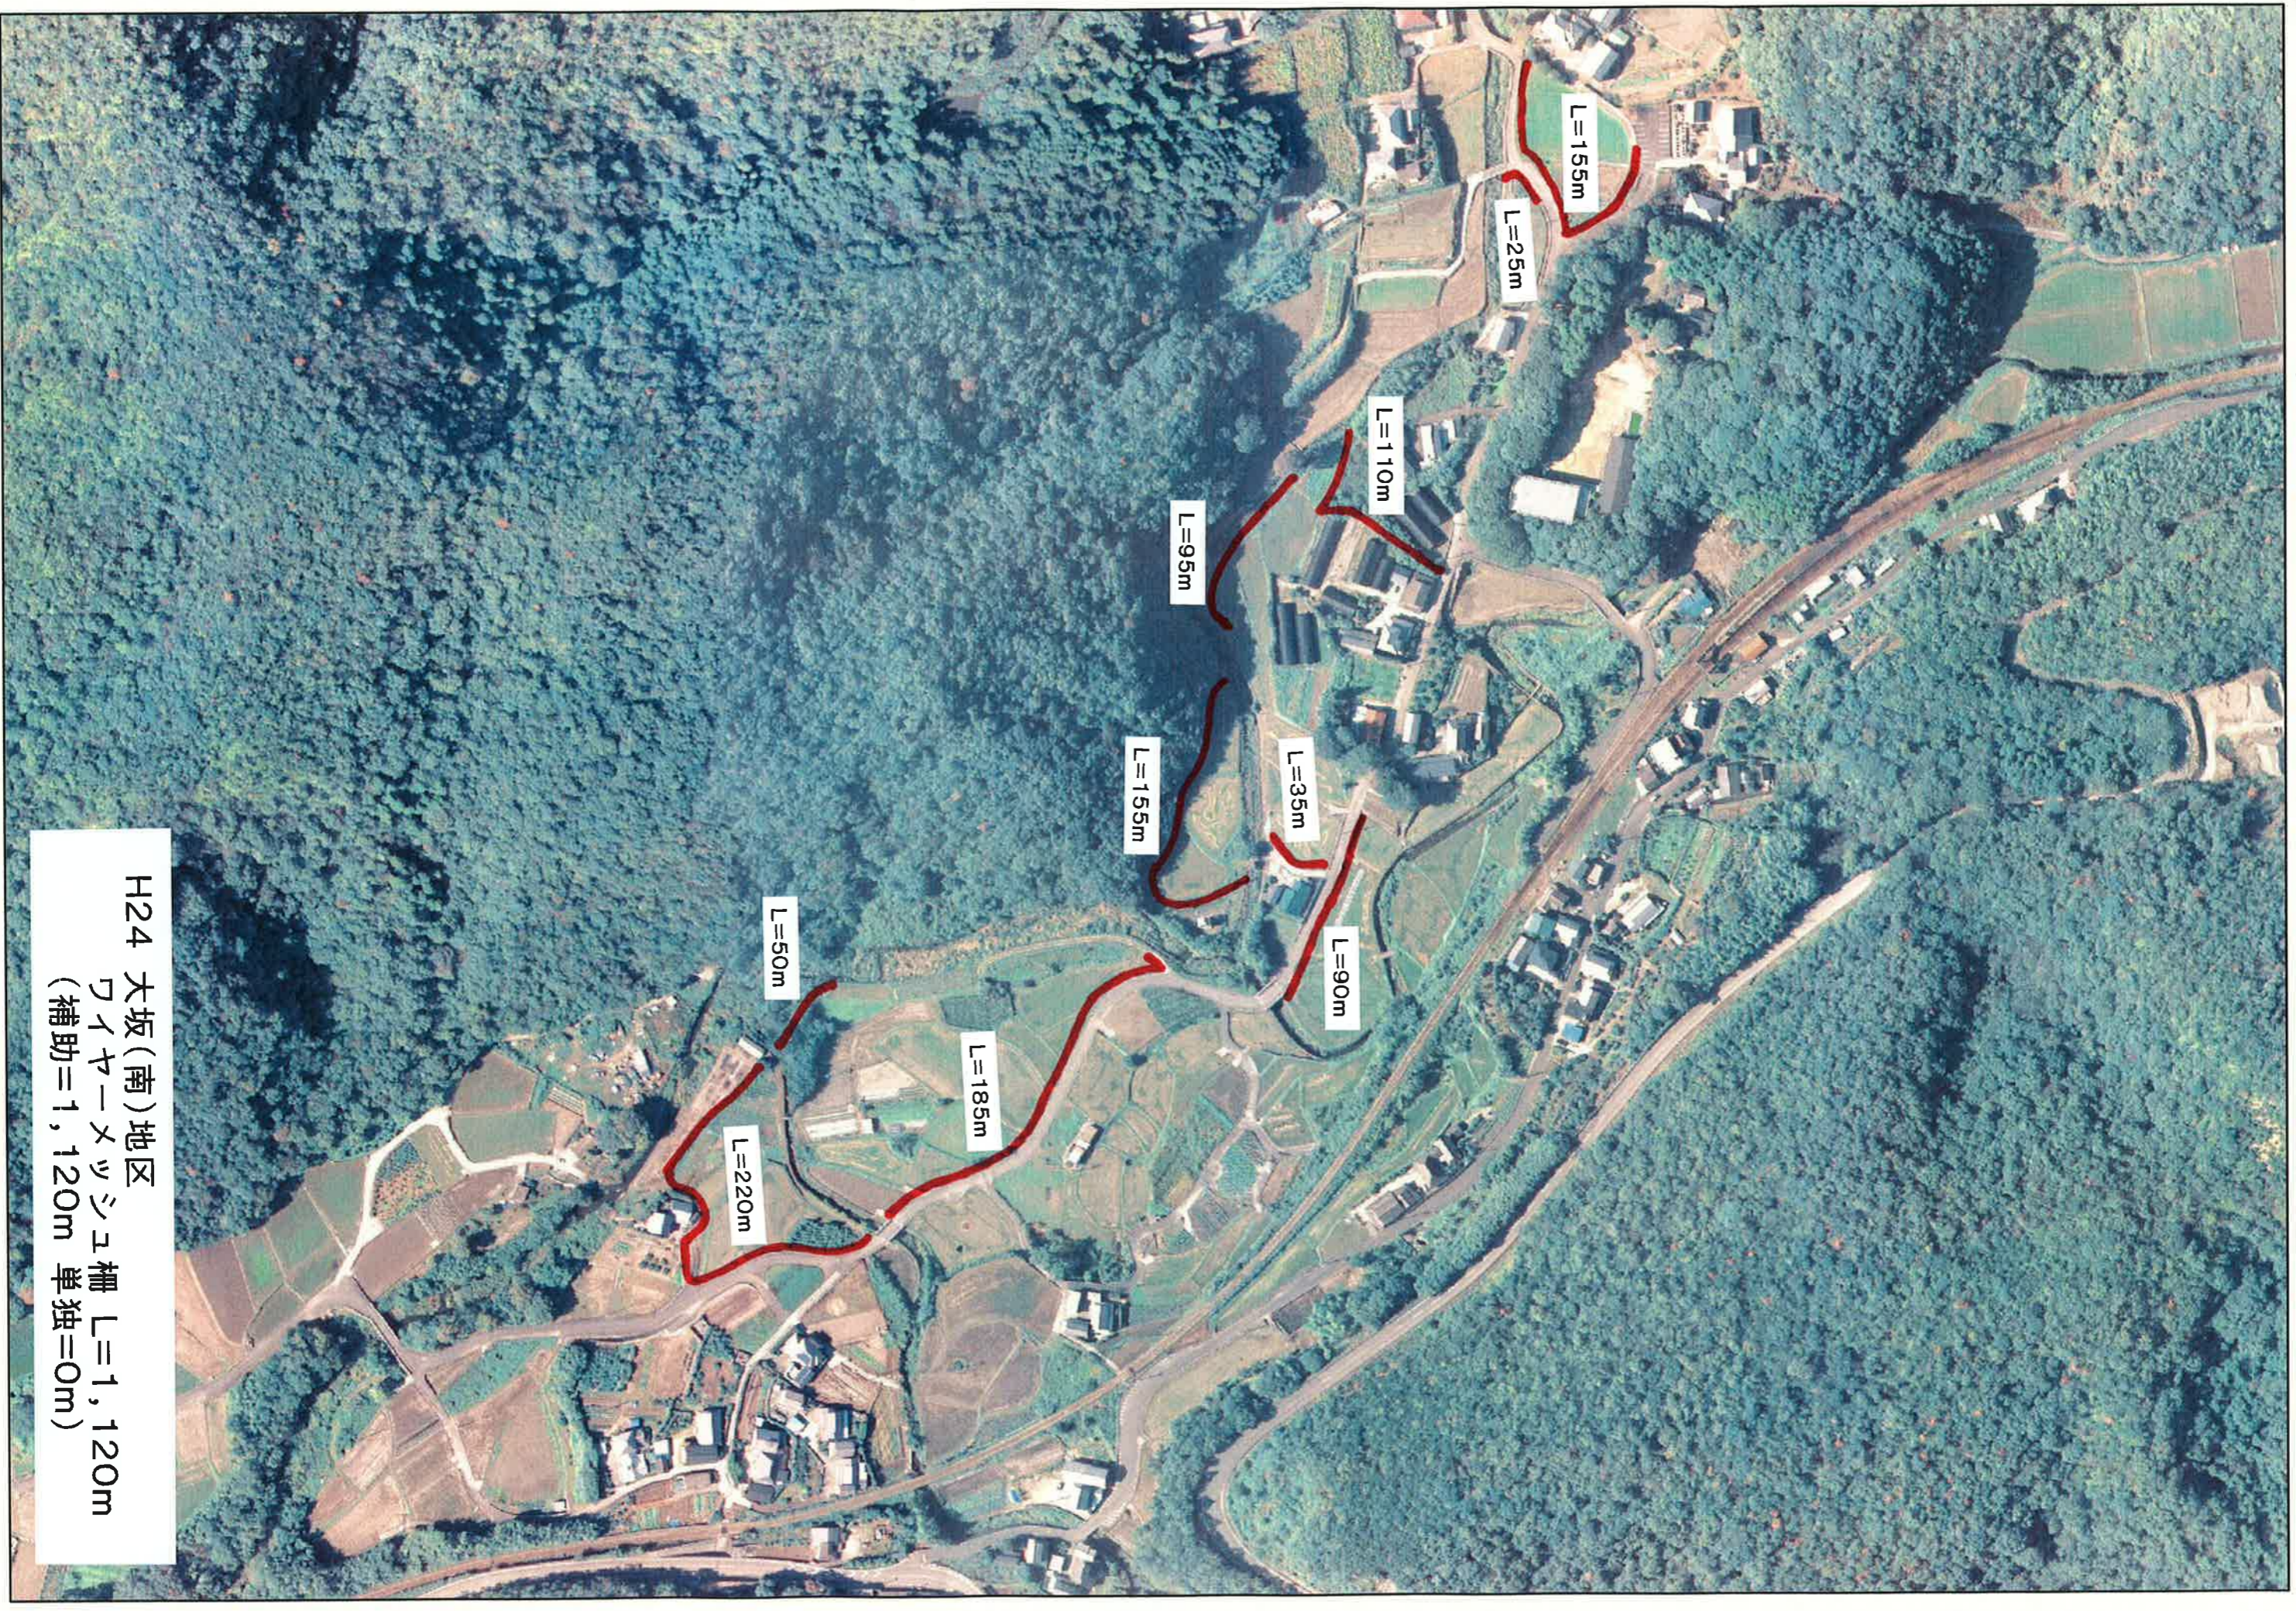

H24 大坂(北)地区
ワイヤーメッシュ柵 L=1,630m
(補助=1,630m 単独=0m)

H24 大坂(南)地区
ワイヤーメッシュ柵 L=1, 120m
(補助=1, 120m 単独=0m)

H24 犬伏地区
クイヤーマッシュ柵 L=1,810m
(補助=1,800m 単独=10m)