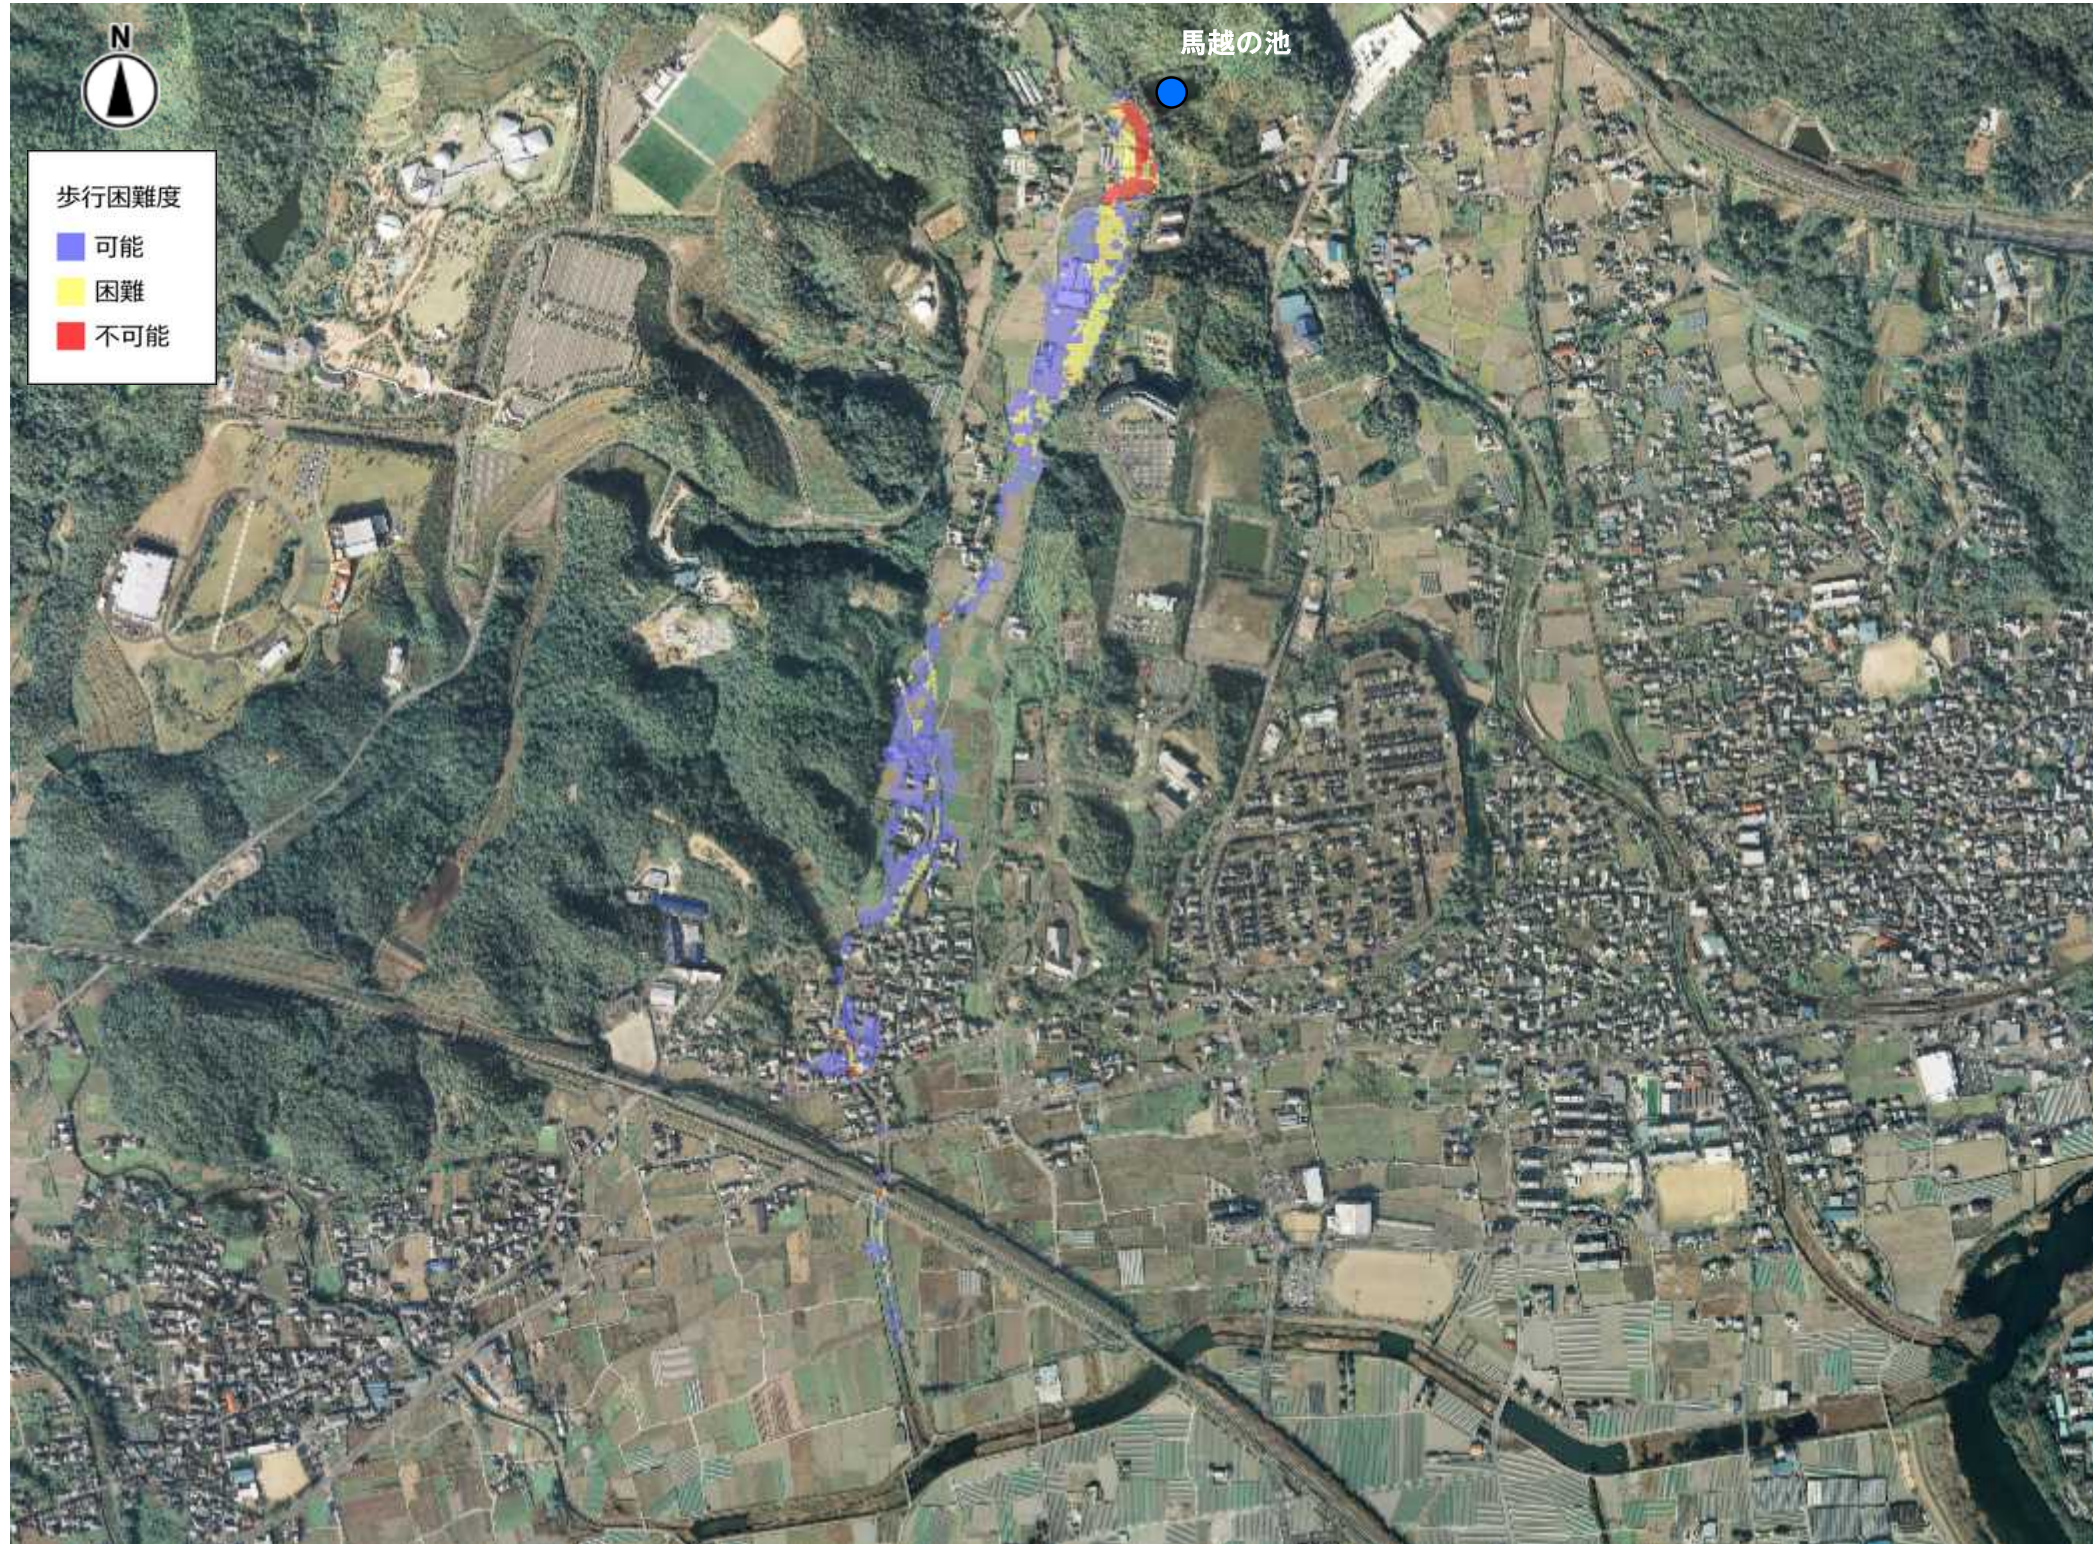

馬越の池
a) 最大浸水深

最大浸水深（馬越の池）

b) 最大流速

最大流速(馬越の池)

c) 最大歩行困難度

最大歩行困難度（馬越の池）

d) 洪水到達時間

洪水到達時間（馬越の池）