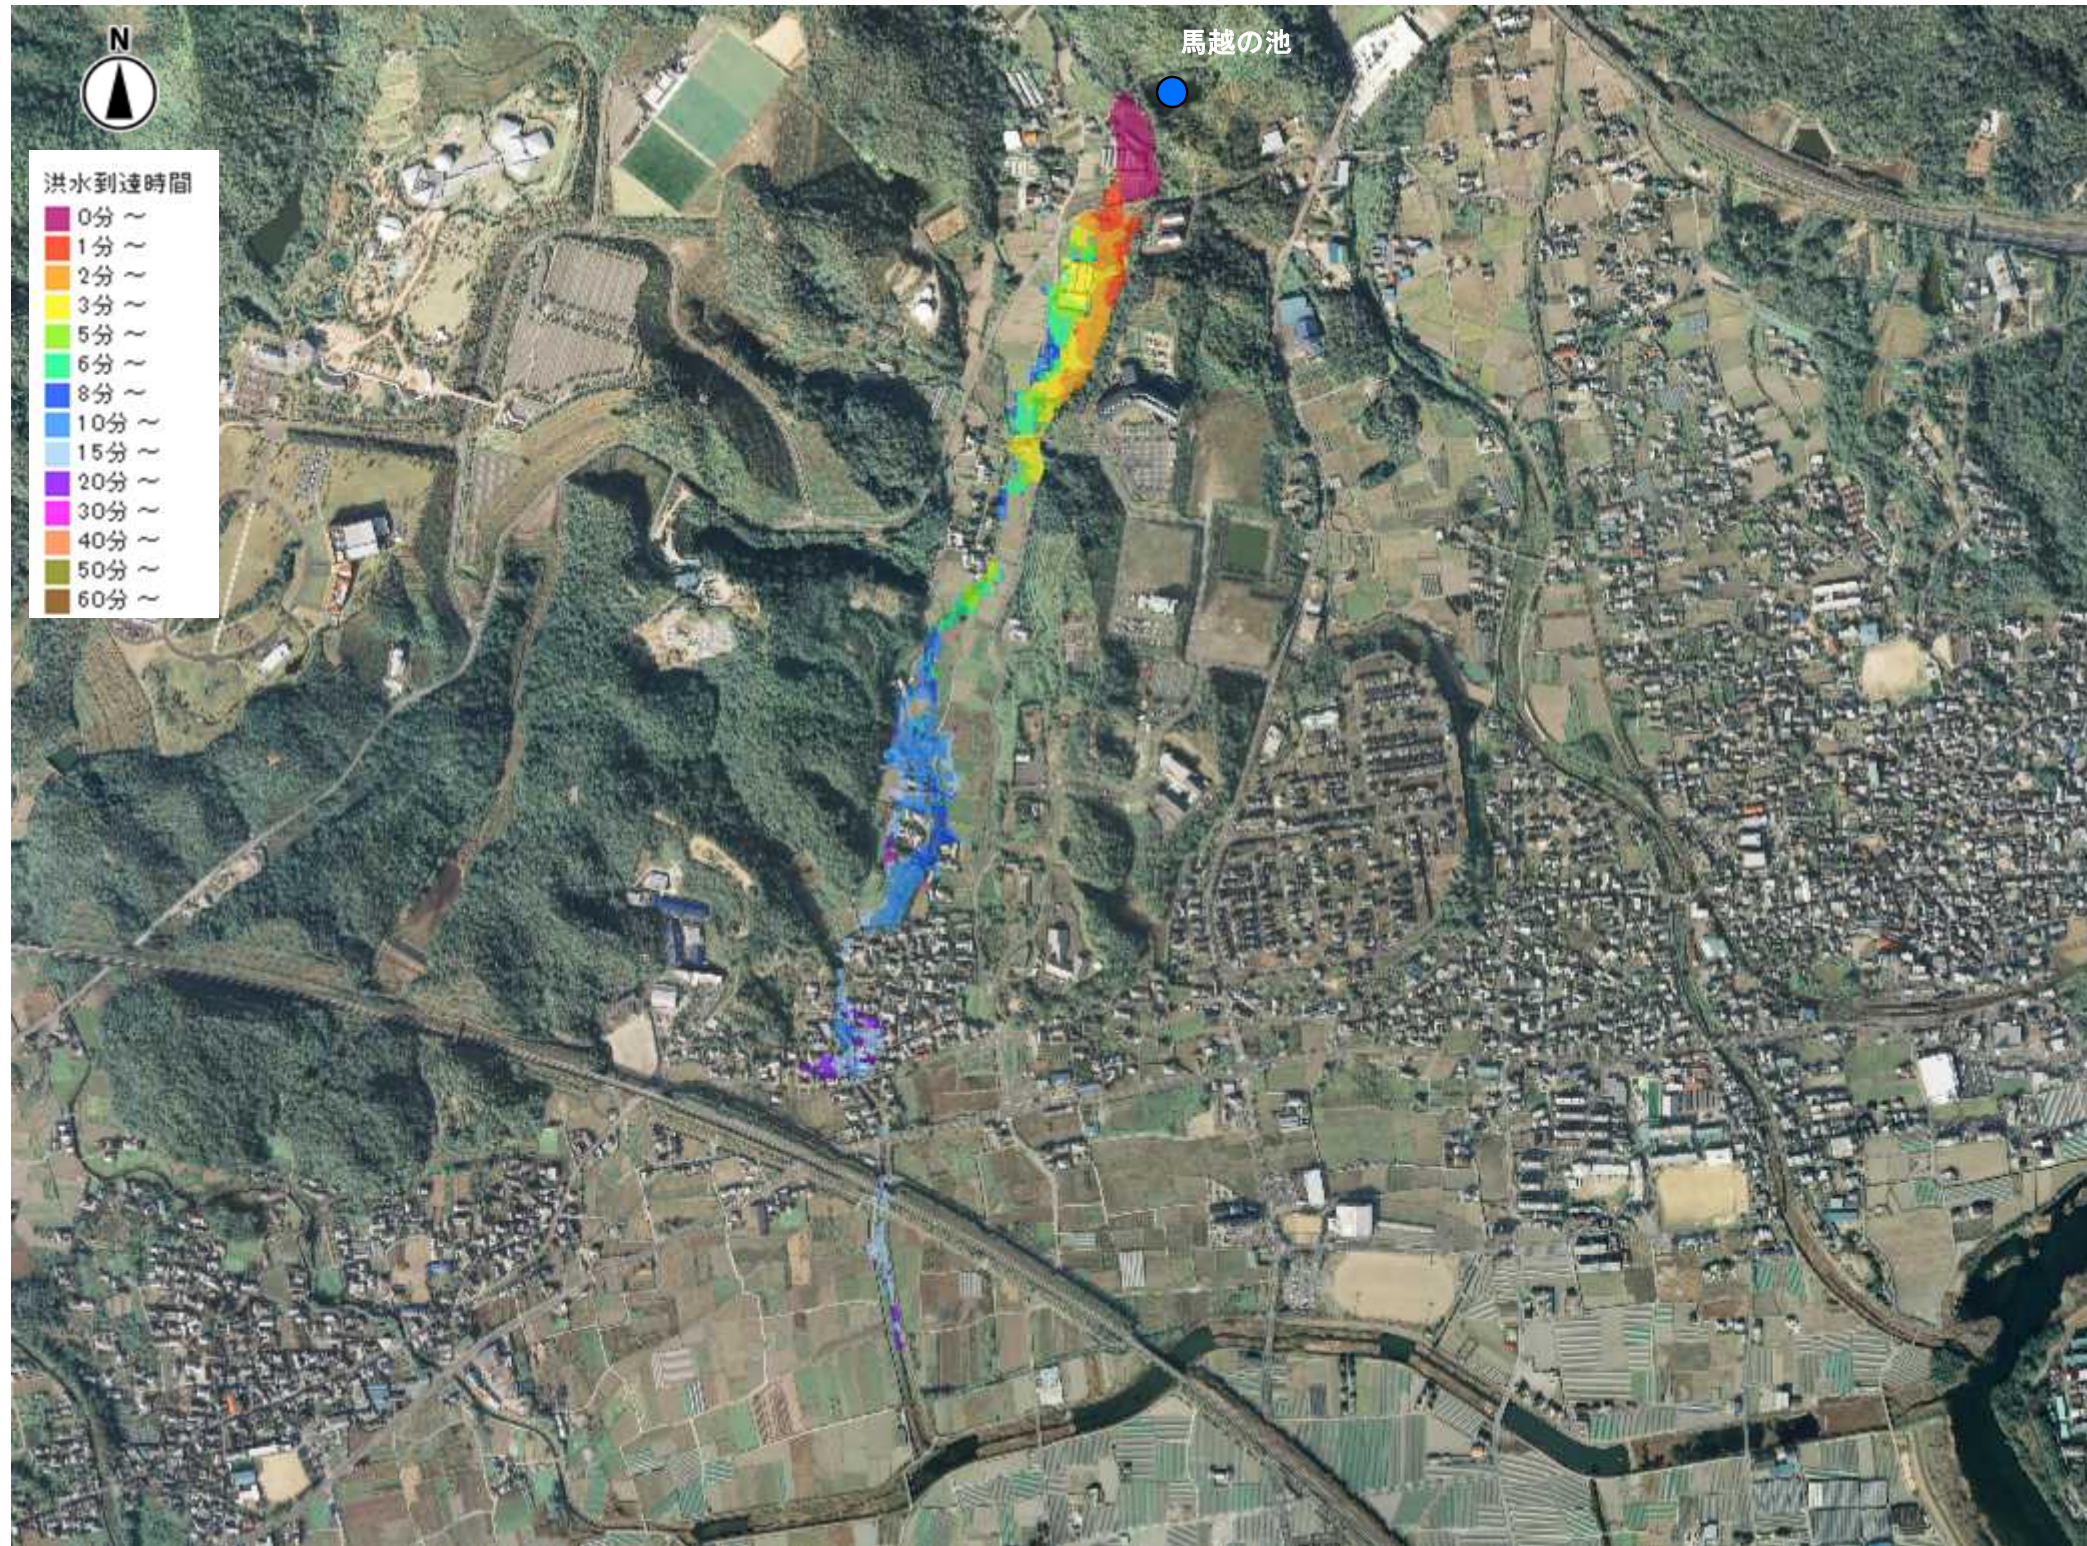

馬越の池
a) 最大浸水深

最大浸水深（馬越の池）

b) 最大流速

最大流速(馬越の池)

c) 最大歩行困難度

最大歩行困難度（馬越の池）

d) 洪水到達時間

洪水到達時間（馬越の池）